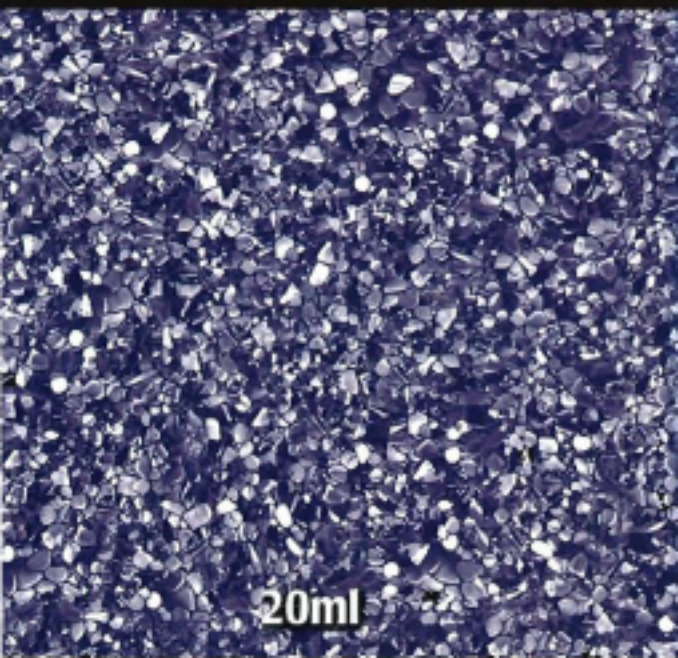

20ml

EMERALD ROYAL

20ml

GRAND

20ml

GREY LANCASHIRE

20ml

HIDDEN GARDEN**

20ml*

LINCOLN PARK

**New for
2008!**

20ml

PHOENIX

20ml

VANGUARD**

20ml