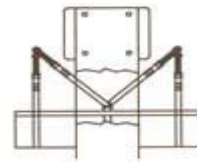

Safety Cover Hardware

[Short Stainless Steel Spring](#)

[Regular Stainless Steel Spring](#)

[Spring Cover](#)
GREEN OR BLACK

[Stainless Steel Buckle](#)

[Commercial Grade Spring](#)

[Commercial Grade Spring Cover](#)
GREEN OR BLACK

[Brass Concrete Anchor](#)

[Brass Anchor Collar](#)

[Aluminum Lawn Tube & Anchor](#)

[Allen Wrench/Hex Key](#)

[Installation Rod](#)

[Aluminum Lawn Stake](#)

[Wood Deck Anchor](#)

[Tamping Tool](#)

[Storage Bag](#)
BLUE OR GREEN

[Industry Standard Y-Strap for Under Diving Board](#)